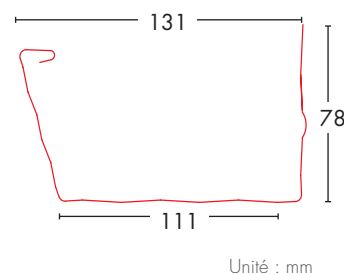

CARACTÉRISTIQUES TECHNIQUES

- 1 Profil de gouttière
- 2 Crochet écarteur
- 3 Naissance
- 4 Fond de gouttière
- 5 Coude de descente
- 6 Tuyau de descente
- 7 Ensemble d'étanchéité pour angle
- 8 Angle de finition

- Fabrication à partir d'alliage de haute technicité – série 3000 & 5000
- Accessoires conçus et produits en France
- Gouttière profilée en continu sur chantier
- Composants conformes : NF EN 573-3 / NF EN 1396 / NF EN 612, NF P 36 201

TABLEAUX DESCRIPTIFS

Modèle	Épaisseur	Section cm²	Développé mm
INOA	6/10^e	79 cm²	280 mm

MODÈLES DE DESCENTES D'EAU

Rectangulaire 60x80 nervuré	Rectangulaire 60x80 lisse
✓✓✓	✓✓✓

✓✓✓ Préconisé ✓✓ Recommandé ✓ Adapté

AVANTAGES ALUMINIUM LAQUÉ

- ✓ **PRÉCONISATION ENTRETIEN :** un simple rinçage à l'eau claire 2 fois par an.
- ✓ Esthétique
- ✓ Résistance aux intempéries
- ✓ Inoxydable, pérenne
- ✓ 100% recyclable

Fabriqué en France

COLORIS

Cendrées

BRONZE • BZ23/DAL'ALU

GRIS MÉTALLISÉ • GM2/RAL 9006

Anthracites

BLEU ARDOISE • BA6/DAL'ALU

NOIR GRAPHITE • NG18/DAL'ALU

Cristallines

BLANC • B3/DAL'ALU

Traditionnelles

CUIVRE • C9/DAL'ALU

ENTREPRISE BOURGUIGNON

277 D route du Stade
38160 SAINT ROMANS
T. 04 76 38 43 15
bourguignon@reseau.dalalu.fr