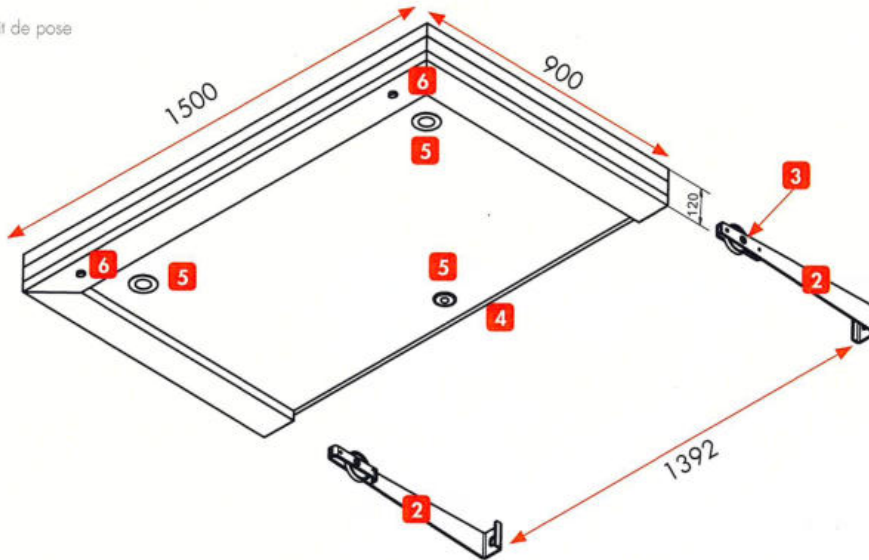

Son système d'éclairage automatique offre un confort d'accueil tout en vous protégeant de la pluie.

CARACTÉRISTIQUES TECHNIQUES

1 Kit de pose

- 1 Kit de pose
- 2 Support mural
- 3 Inclinaison réglable
- 4 Etanchéité mural
- 5 Eclairage automatique(option)
- 6 Evacuation de l'eau