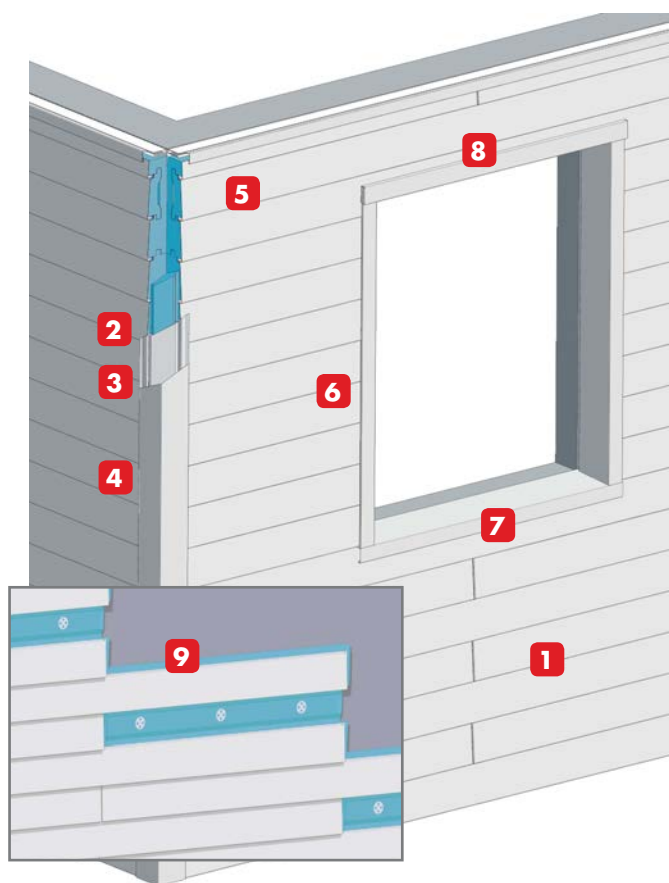

ISOLER

La mise en œuvre du **clin isolant DAL'ALU** se fait par fixation mécanique et par emboîtement des lames, créant ainsi une continuité parfaite de l'isolation tout en offrant une résistance élevée aux sollicitations.

Chaque module de 1 m² environ comporte une lame coulissante, permettant :

- de cacher les fixations – 6 par module,
- de décaler les jonctions verticales, présentant ainsi une esthétique parfaite.

Recommandations d'utilisation du **clin isolant DAL'ALU** :

Types de constructions			
Maisons individuelles neuf	Maisons individuelles rénovation	Logements collectifs	Tertiaire
++	+++	++	++

Caractéristiques techniques			
Dimensions utiles d'un module (H x L)	Épaisseur nominale	Surface utile d'un module	Masse unitaire
426 mm x 2480 mm	90 mm	1,05 m ²	5 kg/m ²

+++ Préconisé ++ Adapté

- 1 Clin isolant partie courante
- 2 Isolant d'angle
- 3 Support angle extérieur
- 4 Finition angle extérieur
- 5 Arrêt haut
- 6 Finition tableau
- 7 Appui de fenêtre
- 8 Linteau
- 9 Fixation cachée