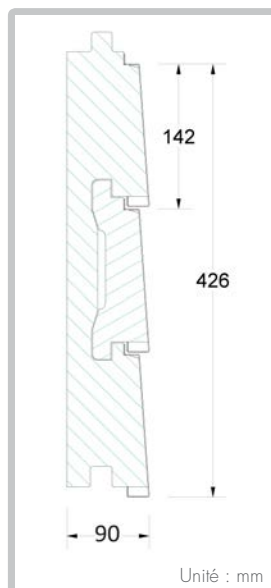

La mise en œuvre du **clin isolant DAL'ALU** se fait par fixation mécanique et par emboîtement des lames, créant ainsi une continuité parfaite de l'isolation tout en offrant une résistance élevée aux sollicitations.

Chaque module de 1 m² environ comporte une lame coulissante, permettant :

- de cacher les fixations – 6 par module,
- de décaler les jonctions verticales, présentant ainsi une esthétique parfaite.

Recommandations d'utilisation du **clin isolant DAL'ALU** :

Types de constructions			
Maisons individuelles neuf	Maisons individuelles rénovation	Logements collectifs	Tertiaire
++	+++	++	++

Caractéristiques techniques			
Dimensions utiles d'un module (H x L)	Épaisseur nominale	Surface utile d'un module	Masse unitaire
426 mm x 2480 mm	90 mm	1,05 m²	5 kg/m²

+++ Préconisé   ++ Adapté

1. 1 Clin isolant partie courante
2. 2 Isolant d'angle
3. 3 Support angle extérieur
4. 4 Finition angle extérieur
5. 5 Arrêt haut
6. 6 Finition tableau
7. 7 Appui de fenêtre
8. 8 Linteau
9. 9 Fixation cachée

Fabriqu^e en France

Les nuances Clin isolant

Les Cendrées

GRIS CLAIR
RAL 7035

GRIS ARGENT
RAL 7001

Les Anthracites

BLEU ARDOISE
RAL 7016

Les Cristallines

BLANC TRAFIC
RAL 9016

BLANC
RAL 9010

TON PIERRE
RAL 1015

CHÊNE CLAIR
CC27/DAL'ALU

Les Traditionnelles

BRUN FAUVE
RAL 8007

MARRON
RAL 8014

CHÊNE FONCÉ
CC29/DAL'ALU

Les Naturelles

LAVANDE
RAL 5014

BLEU GENTIANE
RAL 5010

BLEU SAPHIR
RAL 5003

VERT CLAIR
RAL 6019

VERT AMANDE
RAL 6021

VERT SAPIN
RAL 6005

Les Audacieuses

ROUGE BORDEAUX
RAL 3004

Gouttières

Habillages

Sous-faces

Volets isolants

Couvertures

Bardages

Couvertine

Sarl BOURGUIGNON

Entreprise Indépendante agréée DAL'ALU

277 D ROUTE DU STADE Z.A. LES BAVORGNES - 38160 ST ROMANS

T: 04 76 38 43 15

bourguignon@reseau.dalalu.fr

bourguignon.dalalu.fr