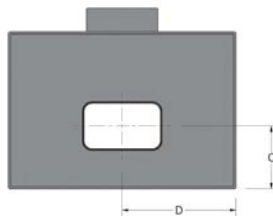

Positionnement de la naissance

Fabriqu^e en France