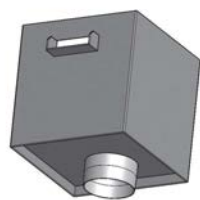

Les boîtes à eau DAL'ALU sont fabriquées à partir d'alliages d'aluminium de haute technicité – séries 3000, épaisseur 7/10^e

Recommandations d'utilisation pour les boîtes à eau DAL'ALU :

Types de constructions pour boîte à eau			
Maisons individuelles neuf	Maisons individuelles rénovation	Bâtiments collectifs	Bâtiments tertiaires industriels
+++	+++	+++	+++

+++ Préconisé

Modèle boîte à eau					
Modèles	Longueur	Profondeur	Hauteur	Type de naissance	Position de la naissance
Standard 1	200	200	200	au choix ronde, rectangulaire ou carrée	au choix suivant configuration du projet Côtés C & D
Standard 2	240	240	240		
Standard 3	290	290	290		
Standard 4	290	200	290		
Hors standards	Sur mesure				

Caractéristiques techniques						
60 x 80	60 x 80 Evolution	70 x 110	80 x 80	Ø 80	Ø 100	Ø 125

Boîtes à eau standard

Naissance ronde