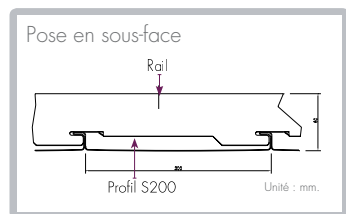

Le profil S200 est un système autoportant qui est utilisé en sous-face. Il est fabriqué à partir d'alliages d'aluminium de haute technicité – séries 3000, épaisseur 7/10e mm et 15/10e mm pour le rail.

Recommandations d'utilisation du profil S200 DAL'ALU :

Types de constructions			
Maisons individuelles neuf	Maisons individuelles rénovation	Bâtiments collectifs	Bâtiments tertiaire industriels
++	+++	+++	+++

Caractéristiques techniques				
Largeur lame	Épaisseur métal	Longueur	Épaisseur profil	Masse du profil
200 mm	7/10e mm	1 à 6 m	20 mm/60 mm porteur inclus	2,7 kg/m² sans porteur

+++ Préconisé

++ Recommandé

1	Rail porteur
2	Profils de finition
3	Profil S200
4	Habillage de bandeau

Fabriqu^e en France