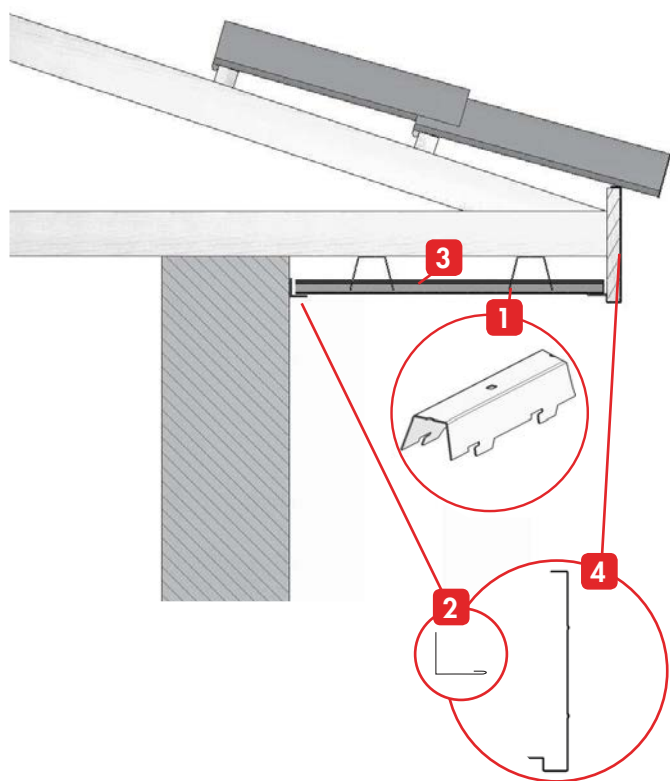

Le profil S200 est un système autoportant qui est utilisé en sous-face. Il est fabriqué à partir d'alliages d'aluminium de haute technicité – séries 3000, épaisseur 7/10e mm et 15/10e mm pour le rail.

Recommandations d'utilisation du profil S200 DAL'ALU :

Types de constructions			
Maisons individuelles neuf	Maisons individuelles rénovation	Bâtiments collectifs	Bâtiments tertiaire industriels
++	+++	+++	+++

Caractéristiques techniques				
Largeur lame	Épaisseur métal	Longueur	Épaisseur profil	Masse du profil
200 mm	7/10e mm	1 à 6 m	20 mm/60 mm porteur inclus	2,7 kg/m² sans porteur

+++ Préconisé

++ Recommandé

1	Rail porteur
2	Profils de finition
3	Profil S200
4	Habillage de bandeau

Fabriqu^e en France

Les nuances Sous-faces

Les Cendrées

- GRIS ANTIQUE
  GA19/DAL'ALU
- GRIS MÉTALLISÉ
  GM2/RAL 9006
- PERLEGRISE
  P17/DAL'ALU
- CHAMPAGNE
  CH24/DAL'ALU
- BRONZE
  B223/DAL'ALU

Les Anthracites

- BLEU ARDOISE
  BA6/DAL'ALU
- NOIR GRAPHITE
  NG18/DAL'ALU
- NOIR
  N15/DAL'ALU

Les Cristallines

- BLANC
  B3/DAL'ALU
- KRÉMDELÉ
  K26/DAL'ALU
- CHÊNE CLAIR
  CC27/DAL'ALU
- TON PIERRE
  TP22/DAL'ALU
- SABLE
  S4/DAL'ALU
- BEIGE ROSÉ
  BR10/DAL'ALU

Les Traditionnelles

- CUIVRE
  C9/DAL'ALU
- MARRON
  M1/DAL'ALU
- CHÊNE FONCÉ
  CF29/DAL'ALU
- CHÊNE DORÉ
  CD28/DAL'ALU
- VIELLE TUILE
  VT5/RAL 8012

Les Naturelles

- VERT AMANDE
  VAP16/RAL 6021
- VERT SAPIN
  VS8/RAL 6005
- BLEU LAVANDE
  LA25/RAL 5014
- BLEU GENTIANE
  BG20/RAL 5010

Les Audacieuses

- JAUNE
  J11/RAL 1021
- ABRICOT
  AP21/DAL'ALU
- ROUGE
  R14/RAL 3000
- ROUGE BORDEAUX
  RB7/RAL 3005

Gouttières

Habillages

Sous-faces

Volets isolants

Couvertures

Bardages

Couvertine

Sarl BOURGUIGNON

Entreprise Indépendante agréée DAL'ALU

277 D ROUTE DU STADE Z.A. LES BAVORGNES - 38160 ST ROMANS

T: 04 76 38 43 15

bourguignon@reseau.dalalu.fr

bourguignon.dalalu.fr