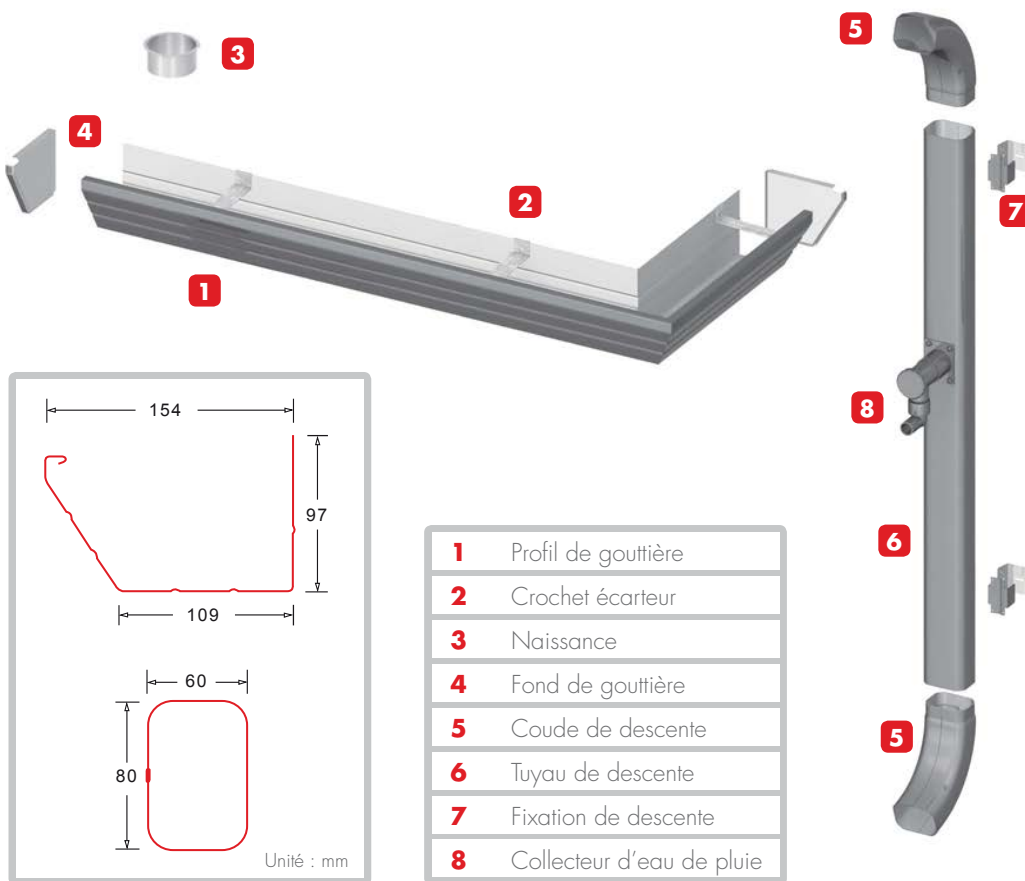

EVOLUTION de DAL'ALU est un nouveau système d'évacuation d'eaux pluviales, fabriqué à partir d'alliages d'aluminium de haute technicité – séries 3000 et 5000.

- tous les accessoires sont conçus et produits en France
- la gouttière est profilée sur le site de pose, en continu.
- les composants du système **EVOLUTION** sont conformes aux Normes suivantes : NF EN 573-3, NF EN 1396, NF EN 612, NF P 36 201

Recommandations d'utilisation de la gouttière **EVOLUTION de DAL'ALU** :

Types de constructions			
Maisons individuelles neuf	Maisons individuelles rénovation	Bâtiments collectifs	Bâtiments industriels
+++	+++	++	++

Modèles de descentes d'eau					
Rectangulaire 60x80 nervuré	Rectangulaire 60x80 lisse Evolution	Rectangulaire 70x110 nervuré	Carrée 80x80 nervuré	Ronde Ø 80 lisse	Ronde Ø 100 lisse
++	++	++	++	++	++

+++ Préconisé

++ Recommandé

Fabriqu^é en France

Les nuances Gouttières

Les Cendrées

GRIS ANTIQUE
GA19/DAL'ALU

GRIS MÉTALLISÉ
GM2/RAL 9006

PERLEGRISE
P17/DAL'ALU

CHAMPAGNE
CH24/DAL'ALU

BRONZE
B223/DAL'ALU

Les Anthracites

BLEU ARDOISE
BA6/DAL'ALU

NOIR GRAPHITE
NG18/DAL'ALU

NOIR
N15/DAL'ALU

Les Cristallines

BLANC
B3/DAL'ALU

KRÉMEDELÉ
K26/DAL'ALU

TON PIERRE
TP22/DAL'ALU

SABLE
S4/DAL'ALU

BEIGE ROSÉ
BR10/DAL'ALU

Les Traditionnelles

CUIVRE
C9/DAL'ALU

MARRON
M1/DAL'ALU

VIELLE TUILE
VT5/RAL 8012

Les Naturelles

VERT AMANDE
VAP16/RAL 6021

VERT SAPIN
VS8/RAL 6005

BLEU LAVANDE
LA25/RAL 5014

BLEU GENTIANE
BG20/RAL 5010

Les Audacieuses

JAUNE
J11/RAL 1021

ABRICOT
AP21/DAL'ALU

ROUGE
R14/RAL 3000

ROUGE BORDEAUX
RB7/RAL 3005

Gouttières

Habillages

Sous-faces

Volets isolants

Couvertures

Barrages

Couvertine

Sarl BOURGUIGNON

Entreprise Indépendante agréée DAL'ALU

277 D ROUTE DU STADE Z.A. LES BAVORGNES - 38160 ST ROMANS

T: 04 76 38 43 15

bourguignon@reseau.dalalu.fr

bourguignon.dalalu.fr