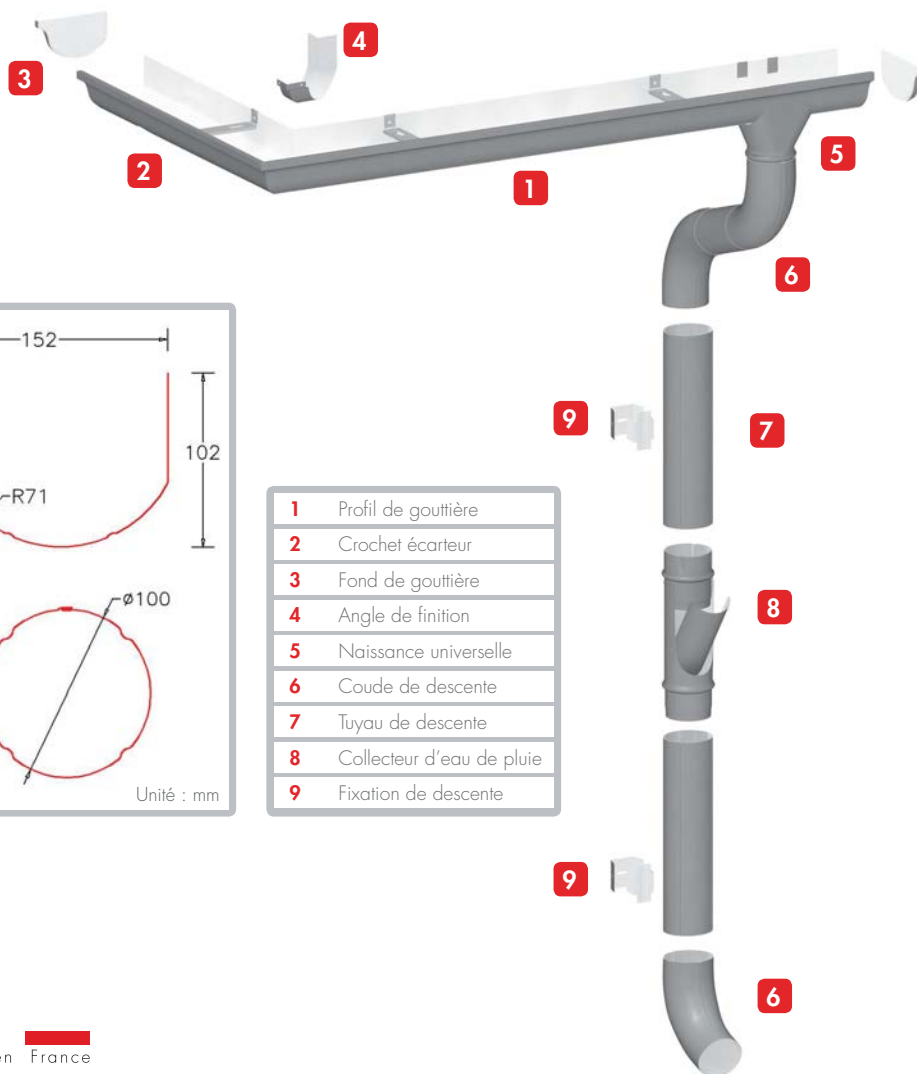

La gouttière **SM33 de DAL'ALU** est un système d'évacuation d'eaux pluviales, fabriqué à partir d'alliages d'aluminium de haute technicité – séries 3000 et 5000.

- tous les accessoires sont conçus et produits en France
- la gouttière est profilée sur le site de pose, en continu
- les composants du système de gouttière **SM33** sont conformes aux Normes suivantes : NF EN 573-3, NF EN 1396, NF EN 612, NF P 36 201

Recommandations d'utilisation de la gouttière **SM33** :

Types de constructions			
Maisons individuelles neuves	Maisons individuelles rénovation	Bâtiments collectifs	Bâtiments industriels
+++	+++	+++	++

Modèles de descentes d'eau	
Ronde Ø 80 lisse	Ronde Ø 100 lisse
++	++

+++ Préconisé   ++ Recommandé   + Adapté

Fabriqu^e en France

Gouttières

Habillages

Sous-faces

Volets isolants

Couvertures

Barrages

Couvertine

Les nuances Gouttières

Les Cendrées

- GRIS ANTIQUE GA19/DAL'ALU
- GRIS MÉTALLISÉ GM2/RAL 9006
- PERLEGRISE P17/DAL'ALU
- CHAMPAGNE CH24/DAL'ALU
- BRONZE B223/DAL'ALU

Les Anthracites

- BLEU ARDOISE BA6/DAL'ALU
- NOIR GRAPHITE NG18/DAL'ALU
- NOIR N15/DAL'ALU

Les Cristallines

- BLANC B3/DAL'ALU
- KRÉMEDELÉ K26/DAL'ALU
- TON PIERRE TP22/DAL'ALU
- SABLE S4/DAL'ALU
- BEIGE ROSÉ BR10/DAL'ALU

Les Traditionnelles

- CUIVRE C9/DAL'ALU
- MARRON M1/DAL'ALU
- VIEILLE TUILLE VT5/RAL 8012

Les Naturelles

- VERT AMANDE VAP16/RAL 6021
- VERT SAPIN VS8/RAL 6005
- BLEU LAVANDE LA25/RAL 5014
- BLEU GENTIANE BG20/RAL 5010

Les Audacieuses

- JAUNE J11/RAL 1021
- ABRICOT AP21/DAL'ALU
- ROUGE R14/RAL 3000
- ROUGE BORDEAUX RB7/RAL 3005

Sarl BOURGUIGNON

Entreprise Indépendante agréée DAL'ALU

277 D ROUTE DU STADE Z.A. LES BAVORGNES - 38160 ST ROMANS

T: 04 76 38 43 15

bourguignon@reseau.dalalu.fr

bourguignon.dalalu.fr