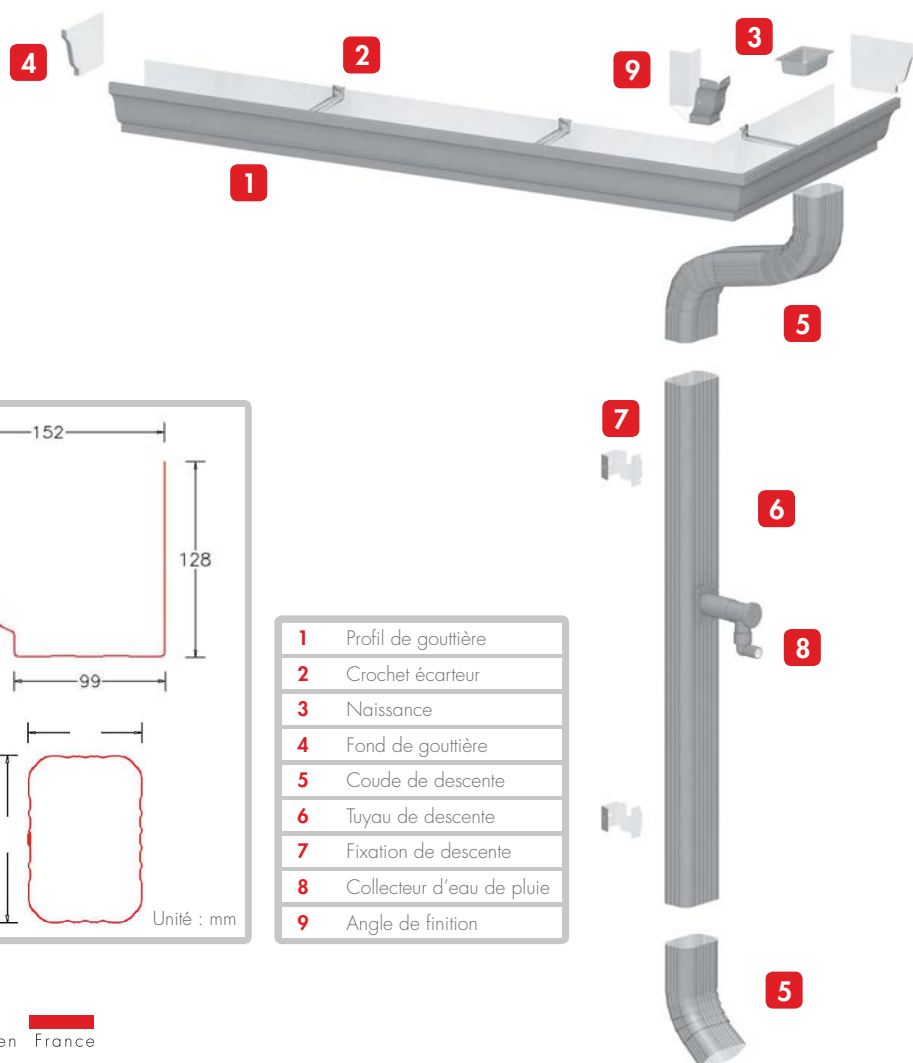

DA' ALU[®]

N°1 de la gouttière aluminium

CORNICHE G400

La gouttière forte capacité

G400 est une gouttière en aluminium laqué de forme corniche, aux dimensions généreuses, disposant d'une grande capacité de recueil d'eau de pluie. Polyvalente, elle est conçue pour répondre aux configurations de pose les plus exigeantes : grandes surfaces de toitures, débords de toits importants.

De nombreux modèles de descentes peuvent être associés à ce modèle.

L'ensemble des accessoires : fonds, angles, coudes sont en aluminium prélaqué de haute qualité.

Disponible dans plus de 20 couleurs, la gouttière corniche G400 répond à tous vos besoins pour les constructions neuves et la rénovation.

- tous les accessoires sont conçus et produits en France
- la gouttière est profilée sur le site de pose, en continu
- les composants du système de gouttière **G400** sont conformes aux Normes suivantes : NF EN 573-3, NF EN 1396, NF EN 612, NF P 36 201

Modèles de descentes d'eau					
Rectangulaire 60x80 nervuré	Rectangulaire 60x80 lisse Evolution	Rectangulaire 70x110 nervuré	Carrée 80x80 nervuré	Ronde Ø 80 lisse	Ronde Ø 100 lisse
+	+	++	+	+	++

+++ Préconisé ++ Recommandé + Adapté