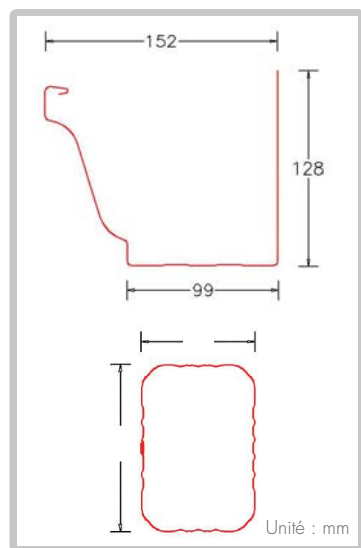

Modèles de descentes d'eau					
Rectangulaire 60x80 nervuré	Rectangulaire 60x80 lisse Evolution	Rectangulaire 70x110 nervuré	Carrée 80x80 nervuré	Ronde Ø 80 lisse	Ronde Ø 100 lisse
+	+	++	+	+	++

+++ Préconisé ++ Recommandé + Adapté