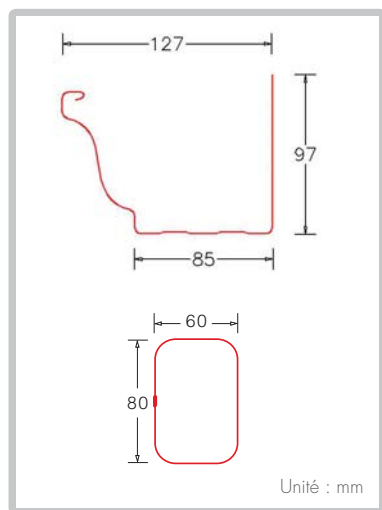

Modèles de descentes d'eau				
Rectangulaire 60x80 nervuré	Rectangulaire 60x80 lisse Evolution	Rectangulaire 70x110 nervuré	Carrée 80x80 nervuré	Ronde Ø 80 lisse
++	++	+	++	++

+++ Préconisé ++ Recommandé + Adapté